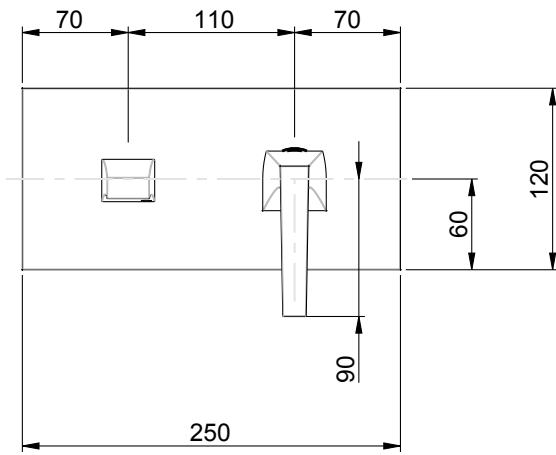

CALOTTA GIREVOLE G3/4" - ESAGONO 30mm.  
3/4" swivelling collar - 30 mm hexagon

**\*ATTENZIONE!**

**QUOTA RELATIVA AL LIMITE MIN E LIMITE MAX DI INCASSO**

**\*Attention!**

**Share relevant to the minimum and maximum limit of the built -in**

RUBINETTERIE  
**F.lli Frattini®**

Denominazione: MONOCOMANDO LAVABO A PARETE  
SERIE LUCE

Art.N°:

84034

Scala:

1:5