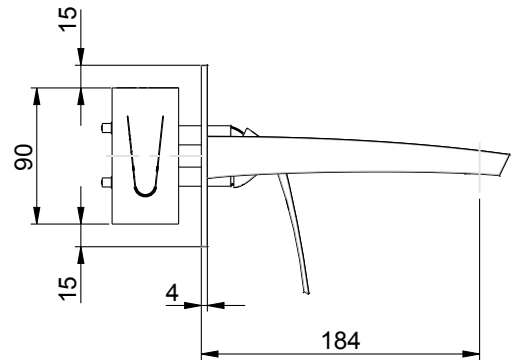

CALOTTA GIREVOLE G3/4" - ESAGONO 30mm.  
3/4" swivelling collar - 30 mm hexagon

**\*ATTENZIONE!**

**QUOTA RELATIVA AL LIMITE MIN E LIMITE MAX DI INCASSO**

**\*Attention!**

**Share relevant to the minimum and maximum limit of the built -in**

RUBINETTERIE  
**F.lli Frattini®**

Denominazione: MONOCOMANDO LAVABO A PARETE  
SERIE LUCE

Art.N°:

84034

Scala:

1:5