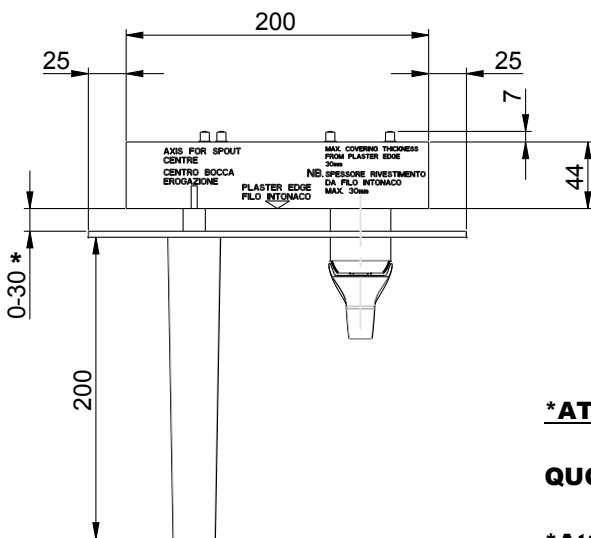

CALOTTA GIREVOLE G3/4" - ESAGONO 30mm.  
3/4" swivelling collar - 30 mm hexagon

**\*ATTENZIONE!**

**QUOTA RELATIVA AL LIMITE MIN E LIMITE MAX DI INCASSO**

**\*Attention!**

**Share relevant to the minimum and maximum limit of the built -in**

RUBINETTERIE  
**F.lli Frattini®**

Denominazione: MONOCOMANDO LAVABO A PARETE  
SERIE LUCE

Art.N°:

84034

Scala:

1:5